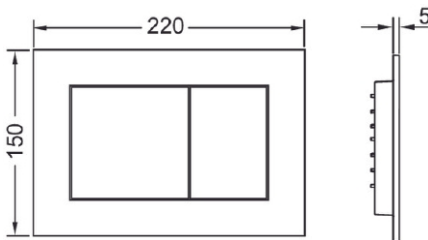

TECEnow Betjeningsplate - Metallic

Produktbeskrivelse

Betjeningsplate for TECE innbygningssystemer for topp- eller frontbetjening. Svært lavtbyggende (5 mm) betjeningsplate i kunststoff med gummidempede trykk-knapper, inkludert trykkstenger og festemateriale. Kan monteres helt plant med vegg ved bruk av TECE Installasjonsramme og TECE Distanseramme.

Kompatibel med TECEprofil såpeinnsats for rengjøringstabletter.

Mål (mm)

Viktig informasjon

NB! Total veggplatetykkelse min. 23 mm.

Leveranseomfang

- Betjeningsplate
- Trykkstenger
- Festemateriell

Følgende varenummer inngår i systemet